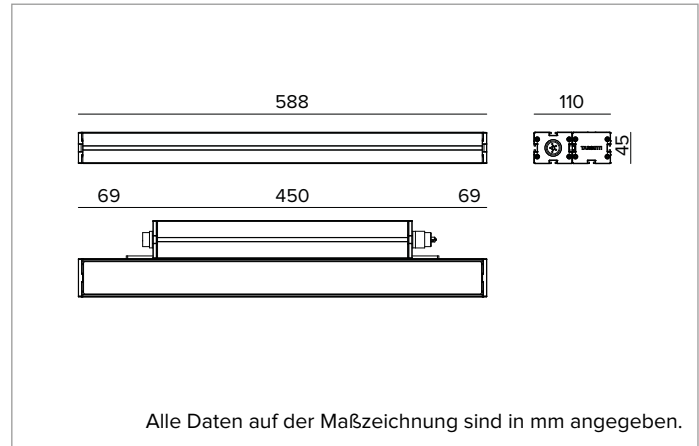

E0542GSL822ELFW | JEDI NOVA 55 Strahler Side Box

Linearer ausrichtbarer LED-Einbaustrahler

| | | | | | | |
|--------|------------------|--------|---------|----------|-------|------|
| | 2200K | H(m) | D(m) | Emax(lx) | | |
| | Ra80 | | 12° | | | |
| | Fixture Power | 35W | 1 | 0.20 | 47082 | |
| | Source Flux | 3946lm | 2 | 0.41 | 11770 | |
| | Fixture Flux | 3063lm | 3 | 0.61 | 5231 | |
| | Efficacy | 88lm/W | 4 | 0.82 | 2943 | |
| TS2098 | Imax=11931cd/klm | Imax | 47082cd | 5 | 1.02 | 1883 |

MECHANISCHE MERKMALE

Gehäuse aus eloxiertem extrudiertem Aluminium 15µ. Flache Abdeckung aus 5mm dickem extra klarem Glas. Gehäuse, dessen Ausrichtung gegenüber der Installationsfläche durch zusätzliche Halterungen variiert werden kann.
Farbe und Oberfläche: Florentinweiß
Abmessungen: L=588mm
Gewicht: 3,2Kg
Version: STANDARD
Schutzart: IP66,IP67,IP68,IP69
Mechanische Belastbarkeit: IK07